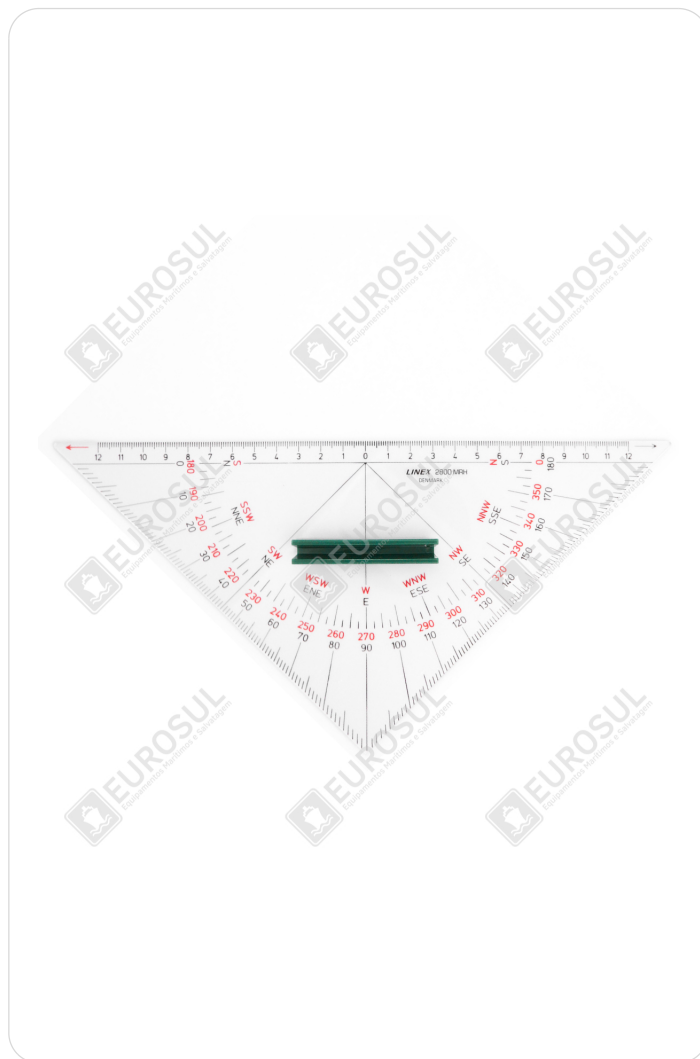

Esquadro Triângulo Kenter 45° 12" (300mm) – Kit com 2 Peças em Acrílico

O Esquadro Triângulo Kenter 45° é um instrumento essencial para traçados precisos em cartas náuticas e aplicações de navegação. Fabricado em acrílico transparente de alta qualidade, o conjunto contém duas peças com marcações em graus, rosa dos ventos e escalas milimétricas, proporcionando excelente visibilidade e precisão. Ideal para uso profissional a bordo de embarcações, instituições de ensino náutico, centros de treinamento e atividades de navegação costeira e oceânica.

CÓD EUROSUL:	000360
IMPA:	---
Part Number:	LINEX 2800 MRH
Aprovações:	---

Especificações

Aplicações:

Navegação marítima e traçado de rotas em cartas
Cálculos de rumo, deriva e correção magnética
Ensino náutico, simuladores e centros de formação naval
Instrumento auxiliar em marinas, embarcações e operações portuárias

Benefícios:

Alta precisão: Escalas bem definidas e leitura facilitada
Durabilidade: Acrílico de excelente qualidade, resistente ao uso contínuo
Versatilidade: Utilizável em navegação, desenho técnico e ensino
Portabilidade: Leve, compacto e fácil de armazenar

Especificações Técnicas:

Material: Acrílico transparente

Inclinação: 45°

Dimensões: 300 mm (12")

Conteúdo: 2 peças por embalagem

Marca: LINEX – Modelo 2800 MRH